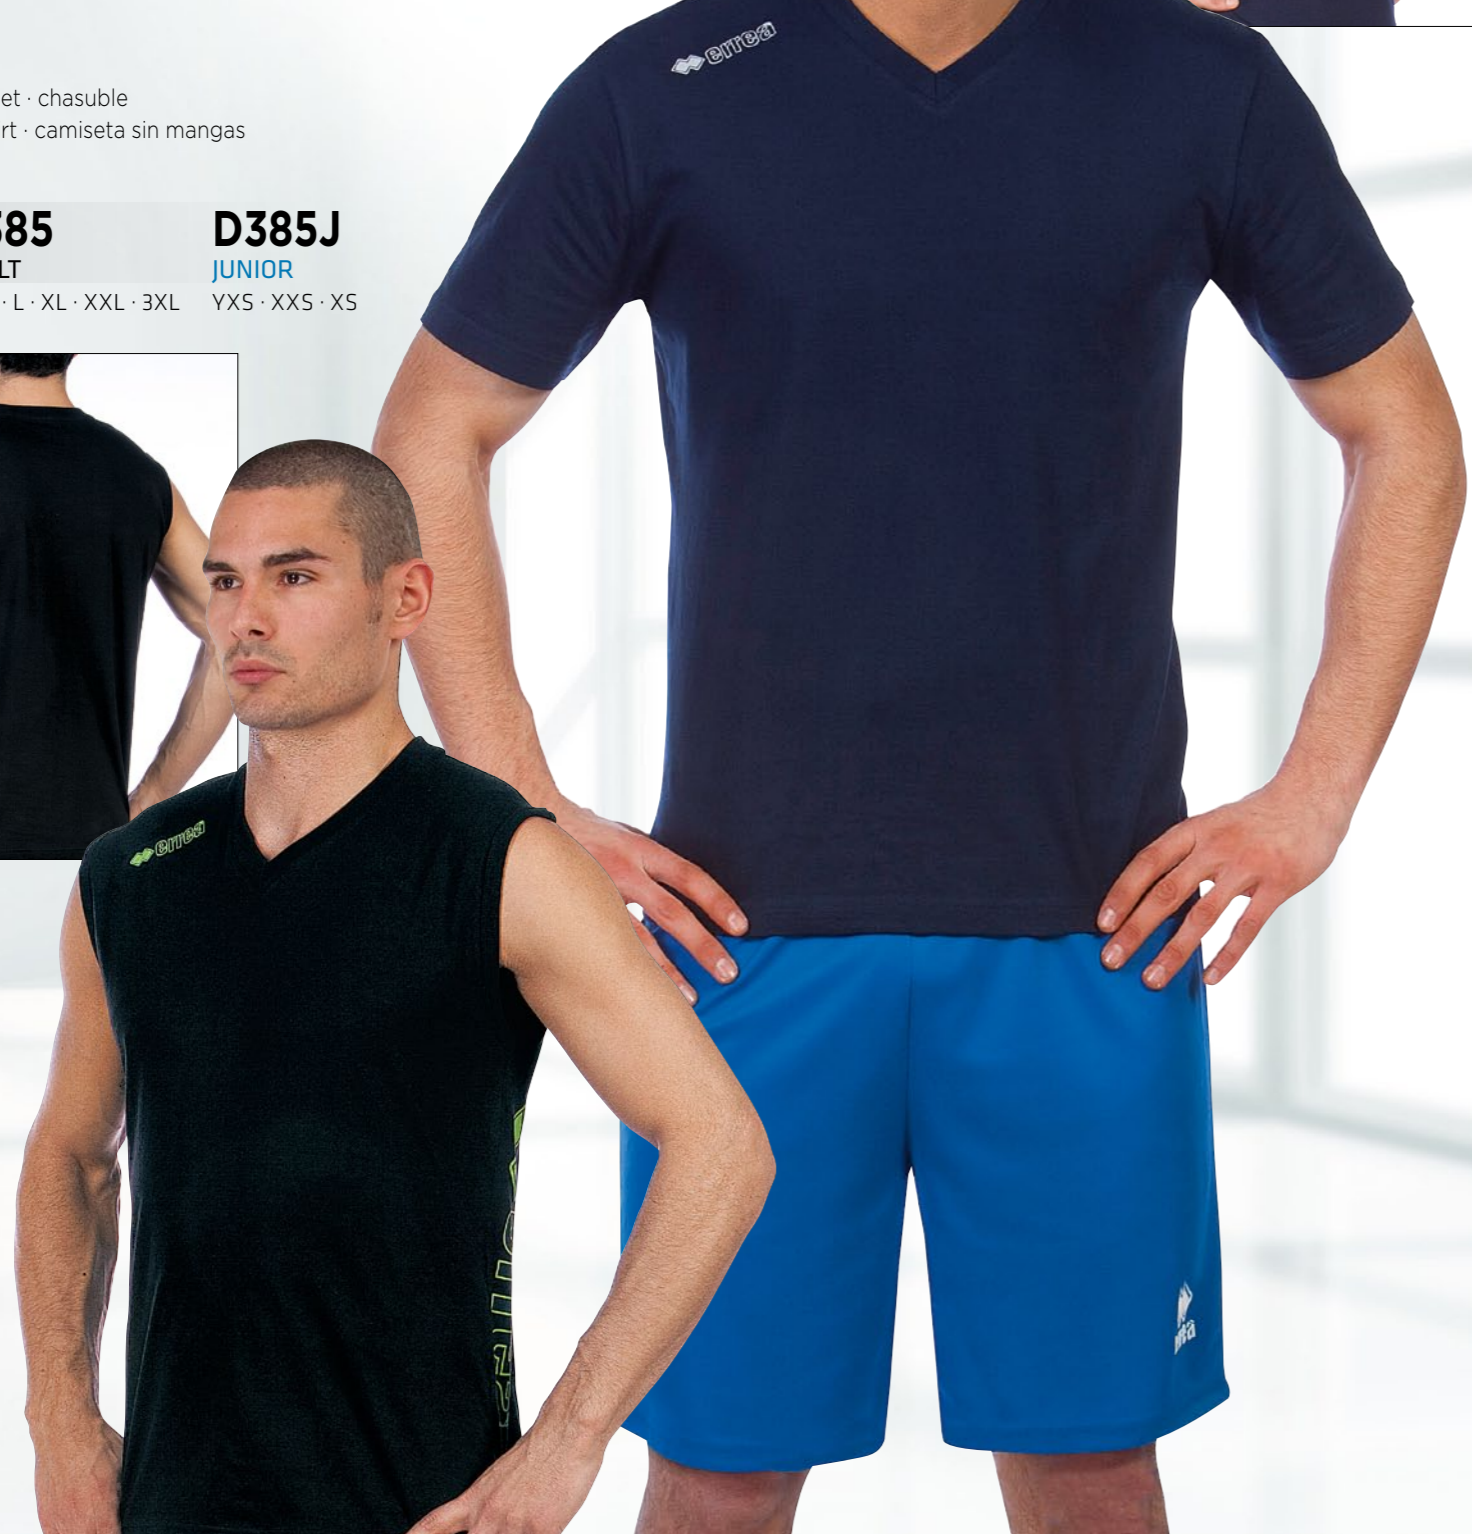

D385

ADULT

S · M · L · XL · XXL · 3XL

D385J

JUNIOR

YXS · XXS · XS

NEW SKIN

panta · shorts · short · Hose · pantalones
100% polyester