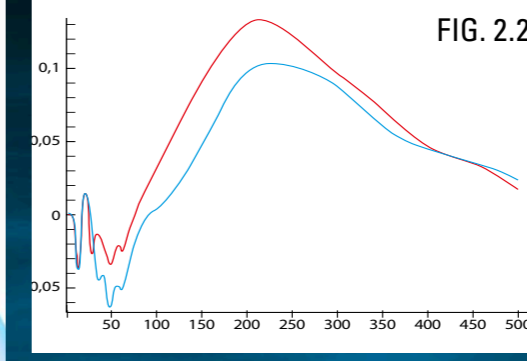

PREVENZIONE INFORTUNI ALLA SPALLA
SHOULDER INJURY PREVENTION
PRÉVENTION DES ACCIDENTS DE L'ÉPAULE
VORBEUGUNG VON SCHULTERVERLETZUNGEN
PREVENCIÓN DE TRASTORNOS DE LOS HOMBROS

MIGLIORA LA STABILIZZAZIONE DEL GINOCCHIO
IMPROVED STABILISATION OF KNEE JOINT
AMÉLIORATION DE LA STABILITÉ DES ARTICULATIONS
VERBESSERT DIE STABILITÄT DES KNIES
PREVENCIÓN DE TRASTORNOS DE LOS HOMBROS

CORREZIONE DELLA POSTURA DI SCAPOLA E SCHIENA
CORRECTION OF THE SHOULDER BLADE AND BACK POSTURE
CORRECTION DE LA POSTURE DE L'OMOPLATE ET DU DOS
KORREKTUR DER HALTUNG VON SCHULTERBLATT UND RÜCKEN
CORRECCIÓN DE LA POSTURA DEL OMÓPLATO Y DE LA COLUMNA

MIGLIORAMENTO DELLA RESPIRAZIONE
IMPROVED BREATHING
AMÉLIORATION DE LA RESPIRATION
BESSERE ATMUNG
MEJORA LA RESPIRACIÓN

MIGLIORAMENTO DELLA STABILITÀ ARTICOLARE E RIDUZIONE DELLA VIBRAZIONE MUSCOLARE
IMPROVED JOINT STABILITY AND REDUCED MUSCULAR VIBRATION
AMÉLIORATION DE LA STABILITÉ DES ARTICULATIONS RÉDUIT LES VIBRATIONS DES MUSCLES
VERBESSERUNG DER GELENKSTABILITÄT UND REDUKTION DER MUSKELSCHWINGUNG
PREVENCIÓN DE LESIONES DE LOS ADDUCTORES E ISQUIOTIBIALE

— TEST WITH ACTIVE TENSE — WITHOUT