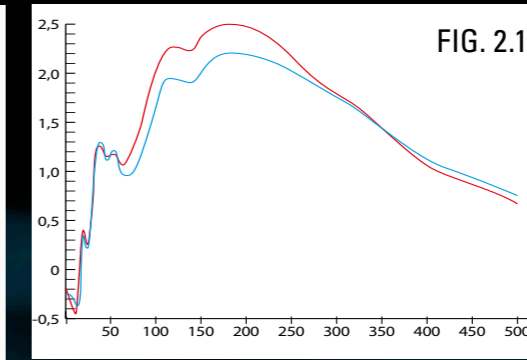

PREVENZIONE INFORTUNI ALLA SPALLA
SHOULDER INJURY PREVENTION
PRÉVENTION DES ACCIDENTS DE L'ÉPAULE
VORBEUGUNG VON SCHULTERVERLETZUNGEN
PREVENCIÓN DE TRASTORNOS DE LOS HOMBROS

MIGLIORA LA STABILIZZAZIONE DEL GINOCCHIO
IMPROVED STABILISATION OF KNEE JOINT
AMÉLIORATION DE LA STABILITÉ DES ARTICULATIONS
VERBESSERT DIE STABILITÄT DES KNIES
PREVENCIÓN DE TRASTORNOS DE LOS HOMBROS

CORREZIONE DELLA POSTURA DI SCAPOLA E SCHIENA
CORRECTION OF THE SHOULDER BLADE AND BACK POSTURE
CORRECTION DE LA POSTURE DE L'OMOPLATE ET DU DOS
KORREKTUR DER HALTUNG VON SCHULTERBLATT UND RÜCKEN
CORRECCIÓN DE LA POSTURA DEL OMÓPLATO Y DE LA COLUMNA

MIGLIORAMENTO DELLA RESPIRAZIONE
IMPROVED BREATHING
AMÉLIORATION DE LA RESPIRATION
BESSERE ATMUNG
MEJORA LA RESPIRACIÓN

MIGLIORAMENTO DELLA STABILITÀ ARTICOLARE E RIDUZIONE DELLA VIBRAZIONE MUSCOLARE
IMPROVED JOINT STABILITY AND REDUCED MUSCULAR VIBRATION
AMÉLIORATION DE LA STABILITÉ DES ARTICULATIONS RÉDUIT LES VIBRATIONS DES MUSCLES
VERBESSERUNG DER GELENKSTABILITÄT UND REDUKTION DER MUSKELSCHWINGUNG
PREVENCIÓN DE LESIONES DE LOS ADDUCTORES E ISQUIOTIBIALE

— TEST WITH ACTIVE TENSE — WITHOUT